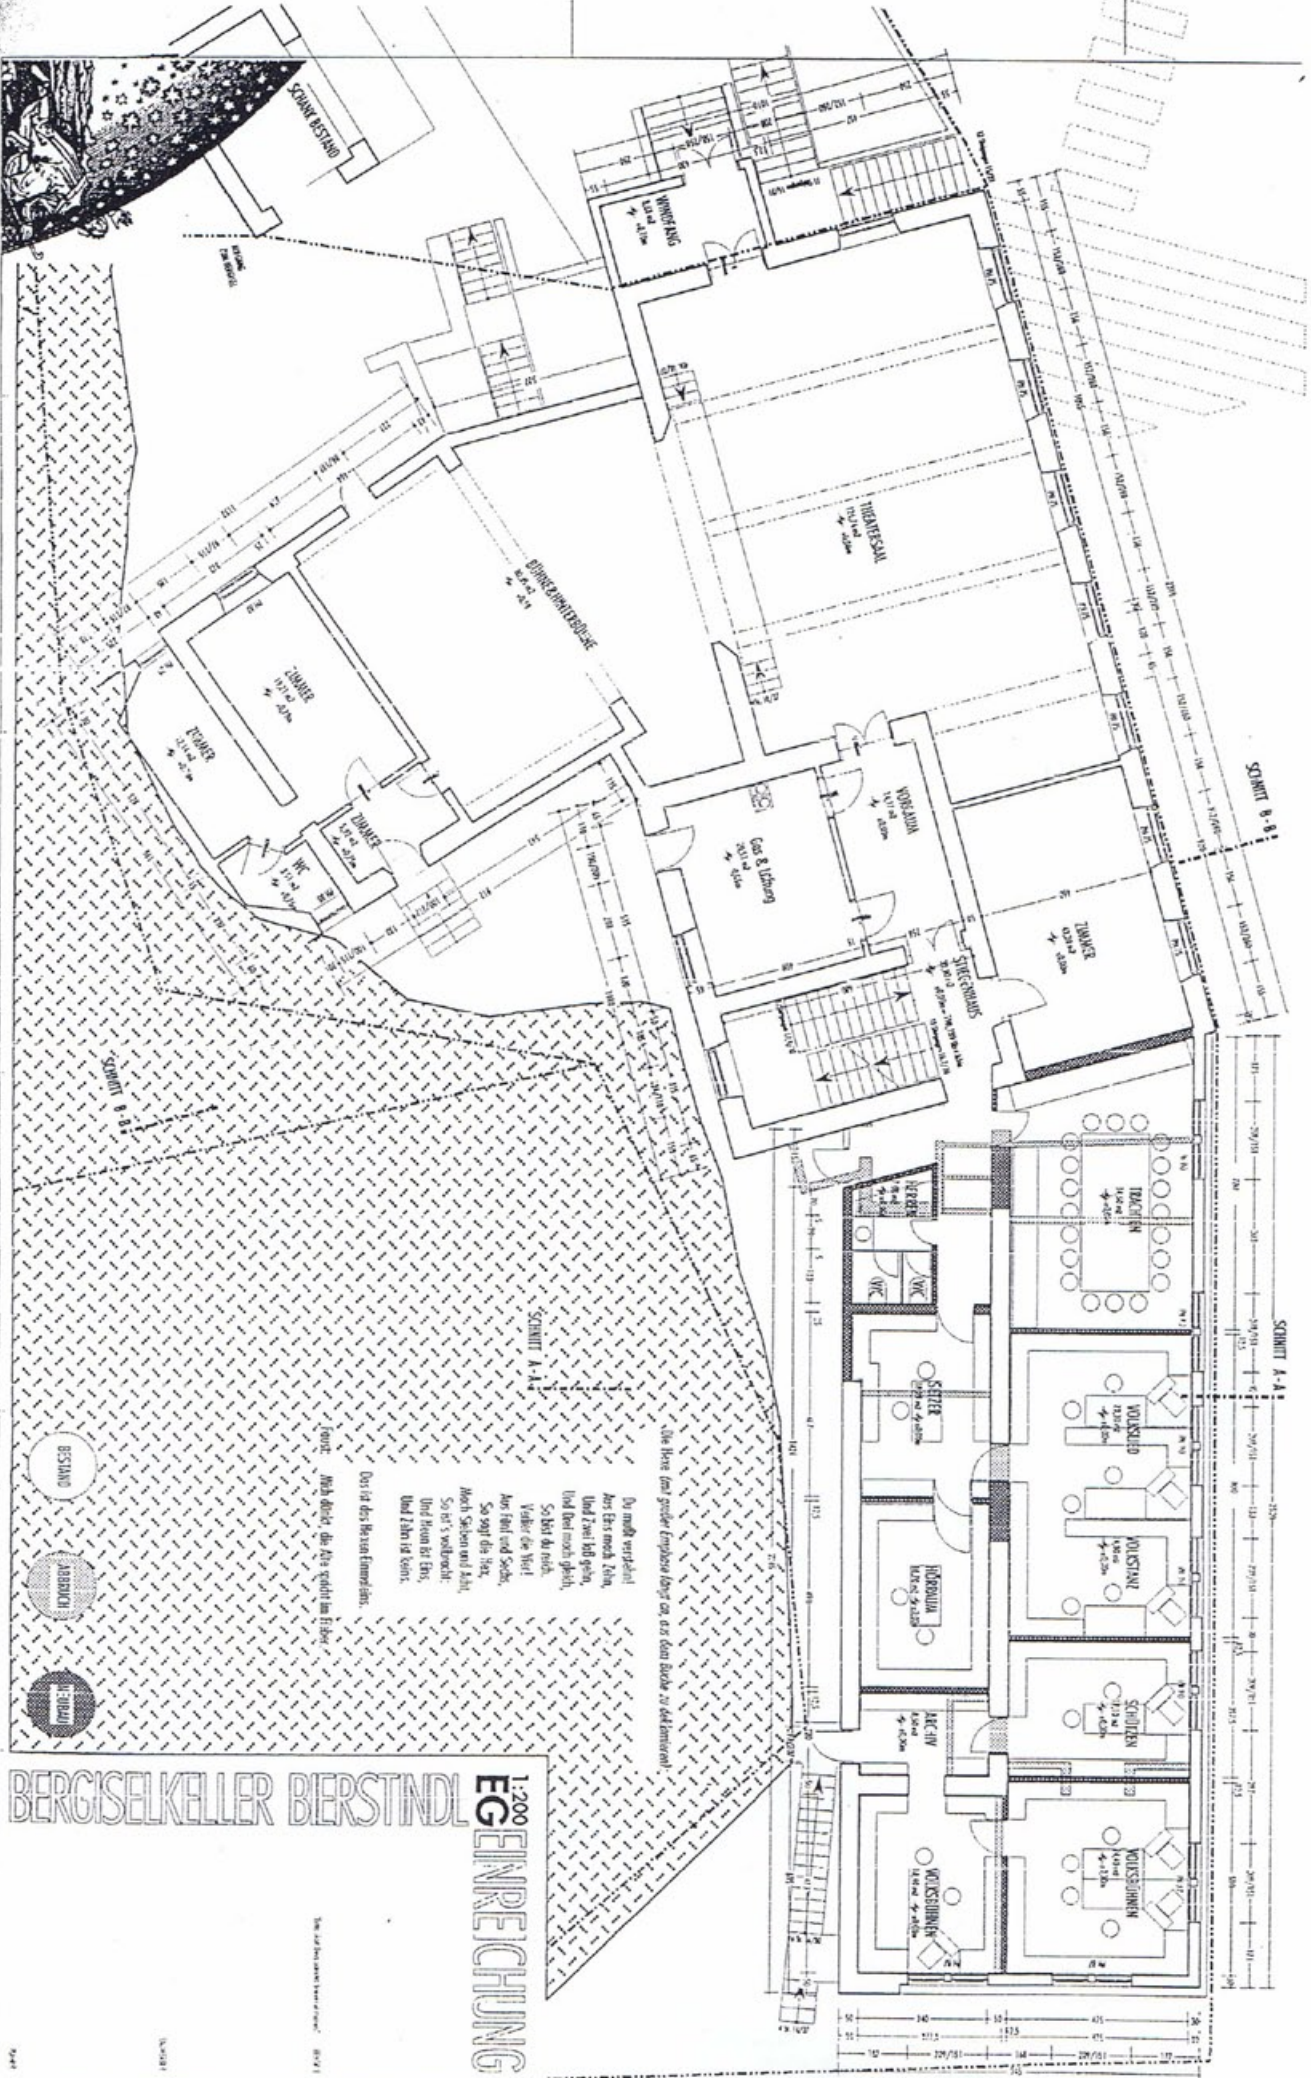

KULTURGAST HAUS
BIERSTINDL
DAS PROJEKT

HOTZENPLOTZ & BELLAVISTA
Klostergasse 6 A-6020 Innsbruck
tel: 0512-589786 fax: Rauchzeichen

BERGISELKELLER BIERSTÜDL
1:200
UG EINREICHUNG

5/84
6/84
8/84

Die Here für gude Fempfen layn on, az duu Bude in de Emmental

Quelle: Aba d'edel, die vüchle an Fiser
 Das ist des Besten Funzeln.

BERGISELKELLER BIERSTÜDL

1:200

EGENRECHUNG

Architectural drawing and logo for the Bergiselkeller Bierstüdl project.

BERGISELKELLER BIERSTINDL
1:200
DG ENREICHUNG

BERGISELKELLER BIERSTINDL
 1:200
 A-A
 ENREICHUNG

2018

BERGISEL

1000

BERGISELKELLER BIERSTINDL

1:200
ANSICHT
WESTEN
ENREICHUNG

BERGISELKELLER BIERSTINDL

1:100
ANSICHT
OSTEN
ENREICHUNG

BERGISELKELLER BIERSTINDL

1:200
ANSICHT
SÜDEN
ENREICHUNG