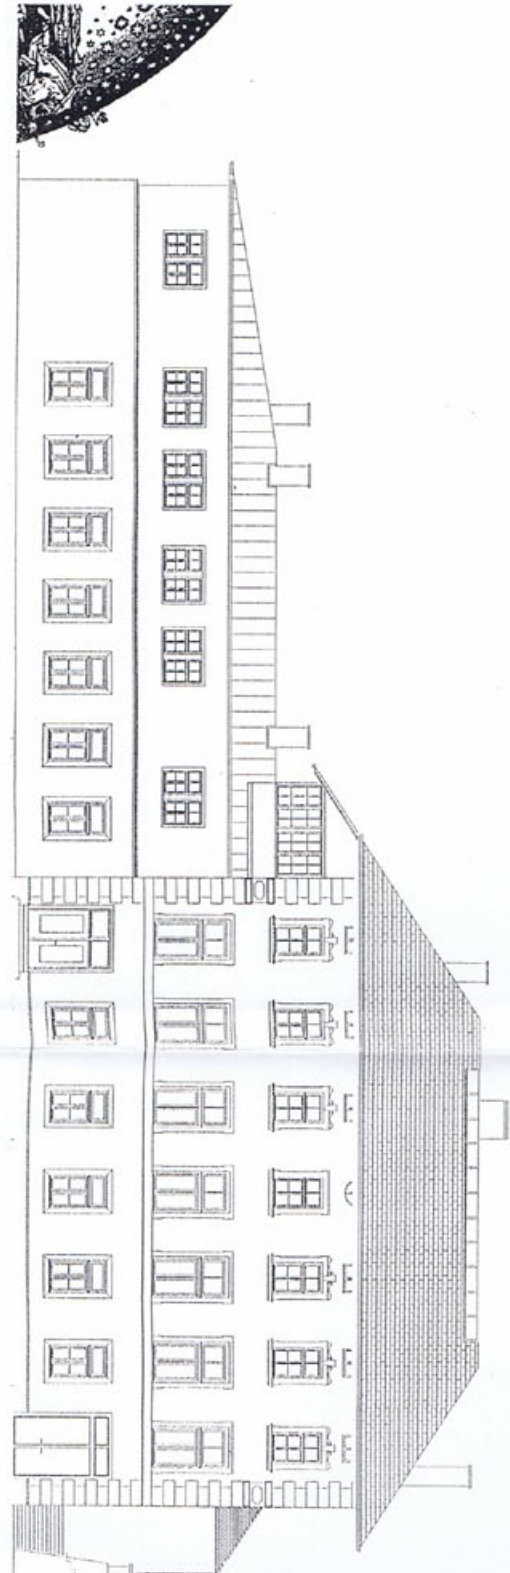

KULTURGAST HAUS
BIERSTINDL
DAS PROJEKT

HOTZENPLOTZ & BELLAVISTA
Klostergasse 6 A-6020 Innsbruck
tel: 0512-589786 fax: Rauchzeichen

BERGISELKELLER BIERSTÜDL
1:200
UG EINREICHUNG

5/84
6/84
8/84

Die Here für gude Fempfen layn on, az duu Bude in de Emmental

Quelle: Aba d'edel, die vüchle an Fiser
 Das ist des Besten Funzeln.

BERGISELKELLER BIERSTÜDL

1:200

EGENRECHUNG

Architectural drawing and logo for the Bergiselkeller Bierstüdl project.

BERGISELKELLER BIERSTINDL
1:200
DG ENREICHUNG

BERGISELKELLER BIERSTINDL
 1:200
 A-A
 ENREICHUNG

2018

BERGISEL

1000

BERGISELKELLER BIERSTINDL

1:200
ANSICHT
WESTEN
ENREICHUNG

BERGISELKELLER BIERSTINDL

1:100
ANSICHT
OSTEN
ENREICHUNG

BERGISELKELLER BIERSTINDL

1:200
ANSICHT
SÜDEN
ENREICHUNG