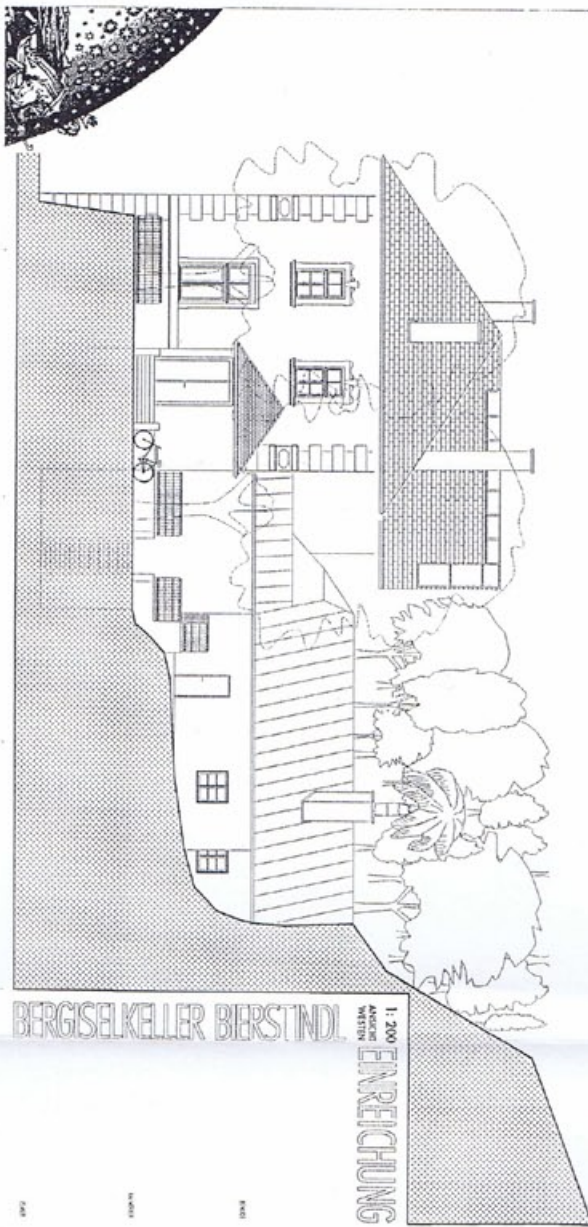

KULTURGAST HAUS
BIERSTINDL
DAS PROJEKT

HOTZENPLOTZ & BELLAVISTA
Klostergasse 6 A-6020 Innsbruck
tel: 0512-589786 fax: Rauchzeichen

BERGISELKELLER BIERSTÜDL
1:200
UG EINREICHUNG

5/84
6/84
8/84

Die Here für gude Fempfen layn on, az duu Bude in de Emmental

Quelle: Aba d'edel, die vüchle an Fiser
 Das ist des Besten Funzeln.

BERGISELKELLER BIERSTÜDL

1:200

EGENRECHUNG

Architectural drawing and logo for the Bergiselkeller Bierstüdl project.

BERGISELKELLER BIERSTINDL
1:200
DG ENREICHUNG

BERGISELKELLER BIERSTINDL
 1:200
 A-A
 ENREICHUNG

2018

BERGISEL

1000

BERGISELKELLER BIERSTINDL

1:200
ANSICHT
WESTEN
ENREICHUNG

BERGISELKELLER BIERSTINDL

1:100
ANSICHT
OSTEN
ENREICHUNG

BERGISELKELLER BIERSTINDL

1:200
ANSICHT
SÜDEN
ENREICHUNG